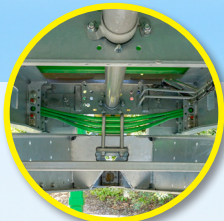

SIROKO: VERLAAGDE SMALLE LAADBAK - GEGALVANISEERDE BESCHERMING

Verticale strooiwalsen met een grote diameter en opklapbare schoepen + beitels uit HARDOX 450

Ingebouwde opklapbare verlichting, beschermd door een plexiglas in gesloten positie

Instelbare "V-vormige" dissel met bladvering

Zeer grote wielen

Voorwand met rooster