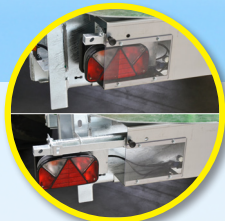

SIROKO: VERLAAGDE SMALLE LAADBAK - GEGALVANISEERDE BESCHERMING

Verticale strooiwalsen met een grote diameter en opklapbare schoepen + beitels uit HARDOX 450

Ingebouwde opklapbare verlichting, beschermd door een plexiglas in gesloten positie

Instelbare "V-vormige" dissel met bladvering

Zeer grote wielen

Voorwand met rooster